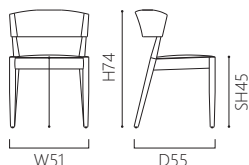

▲ walnut+alice 1352 weathered grey (range3)

▲ walnut+spring 071 navy (range1)

RONDA

- Design by Morten Georgsen

スカンジナビアンモダンの王道ともいえるすっきりとしたシャープなラインが特徴的。機能と美しさを両立したプライウッド + 天然木突き板のバックレストは、下部まで突き板を張っています。また脚のコーナーが美しく見えるようちょっとした折り返しを付けた細かい仕様のカバーリングもアクセントになっています。

RONDA chair W51 D55 H74 SH45 cm

脚: 無垢材
 背: プライウッド+天然木突き板
 シート: ラバーウッド、ウェーピングテープ、不織布、ウレタンフォーム
 フレームカラー: walnut
 シートカバー: ファブリック
 完成品

walnut
 本体価格 ¥32,000
 (税込 ¥35,200)

<カバー>

※本体価格 (税込)

range 1 ¥6,000 (¥6,600)
 range 2 ¥6,500 (¥7,150)
 range 3 ¥8,000 (¥8,800)
 range 4 ¥9,500 (¥10,450)