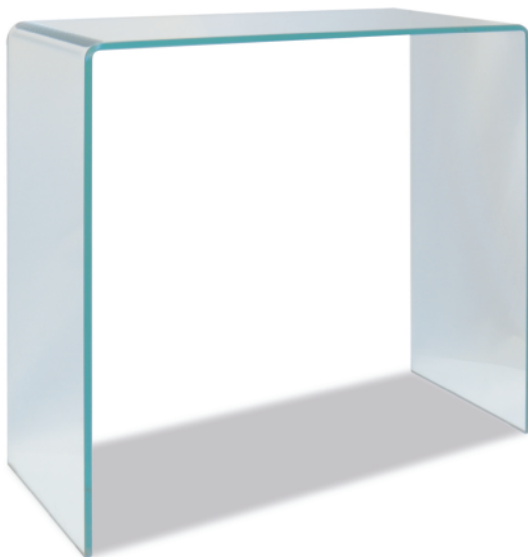

coupe

モダンなラウンジのイメージにぴったりの厚みのあるガラスのコンソールテーブル。オールクリアガラスなので、空間が広々と見えます。玄関やリビングコーナーにさりげなく置いて飾り棚としてもおすすめです。

coupe console table

本体
価格 **¥51,000**
(税込 ¥56,100)

W80 D30 H76 cm
クリアガラス 完成品 (木枠梱包)