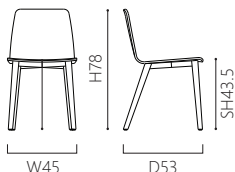

Sketch

▲ light oak

▲ black

あらゆるスタイルとシーンに合わせやすいシンプルデザイン。成型合板を三次曲面でRを付けることで、新しいシンプルチェアになりました。

TAMI

- Design by Morten Georgsen

W45 D53 H78 SH43.5 cm

light oak

black

本体
価格 ￥28,000

(税込 ￥30,800)

TAMI chair

シート: プライウッド・天然木突き板, PU塗装

脚: 無垢材

カラー: black / light oak / walnut

※完成品