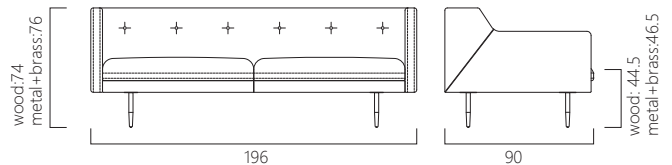

<<在庫色>>

COVER: velluto 023 blush (range1)	velluto 015 racing green (range1)	LEGS: wood (light oak)	wood (walnut)	metal+brass + ￥15,000 (+¥16,500 税込)