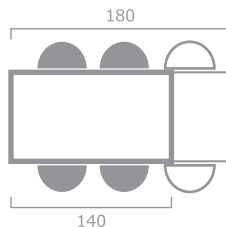

↓  
片側延長式なので片側を壁付けすると便利です。脚を引き出すと延長板が隠れています。

↓  
延長板の木目も本体部の木目と綺麗に規則正しく揃い、天然木の美しさを引き立てています。

脚ごと延長するので足元が広々。畳んだ時は延長式であることが分からないすっきりデザインです。急な来客時でもスマートに延長でき、日常的に使い勝手の良い機能です。

extendable 延長式

amando 140-180 table

本体価格 **¥136,000**

(税込 ¥149,600)

W140-180 D85 H72 cm

組立式

extendable 延長式

amando 160-220 table

本体価格 **¥148,000**

(税込 ¥162,800)