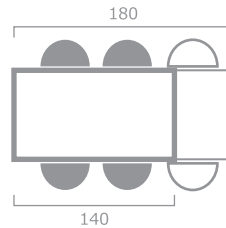

amando

▼walnut

▼light wenge

walnut / 天然木突き板・ウレタン塗装

light wenge / オーク天然木突き板・ステイン・ウレタン塗装

重厚感の中にシャープさを感じるモダンな amando ダイニングテーブルシリーズ。延長タイプ 2 サイズをご用意しました。脚ごと延長できるので、延長しても足元が広々と使えます。美しく並ぶ木目の美しさもポイントです。

extendable 延長式

amando 140-180 table

本体価格 ¥142,000

(税込 ¥156,200)

W140-180 D85 H72 cm

組立式

規則正しく木目が並ぶ天然木突き板。日々愛着が増してくる天然木の美しさ、心地よさを実感できます。

片側延長式なので片側を壁付けすると便利です。脚を引き出すと延長板が隠れています。

延長板の木目も本体部の木目と綺麗に規則正しく揃い、天然木の美しさを引き立てています。

脚ごと延長するので足元が広々。畳んだ時は延長式であることが分からないすっきりデザインです。急な来客時でもスマートに延長でき、日常的に使い勝手の良い機能です。

extendable 延長式

amando 160-220 table

本体価格 ¥154,000

(税込 ¥169,400)

W160-220 D90 H72 cm

組立式