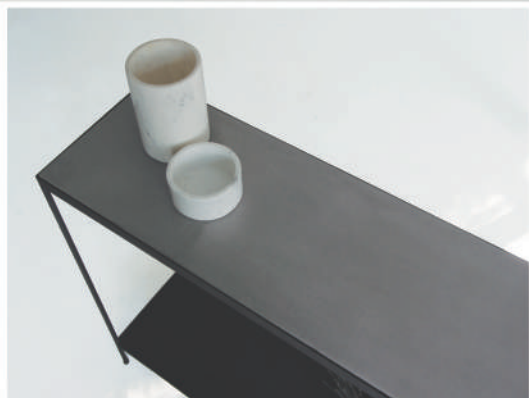

stage

コンクリート&メタルの異素材コンビネーションのコンソールテーブル。シャープなメタル脚ですっきりとモダンな空間に演出できます。

* 本製品は屋内用です

STAGE console

W90 D31 H80 cm

天板: MDF+コンクリート

脚: メタル(ブラック・粉体塗装)

本体
価格 **¥58,000**