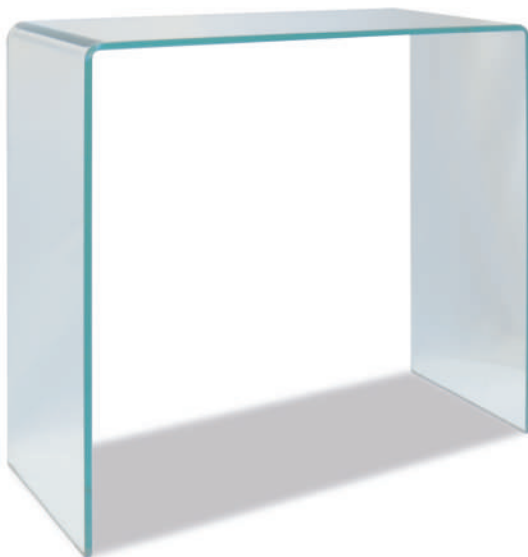

coupe

モダンなラウンジのイメージにぴったりの厚みのあるガラスのコンソールテーブル。オールクリアガラスなので、空間が広々と見えます。玄関やリビングコーナーにさりげなく置いて飾り棚としてもおすすめです。

coupe console table

本体
価格 **¥54,000**
(税込 ¥59,400)

W80 D30 H76 cm
クリアガラス 完成品 (木枠梱包)