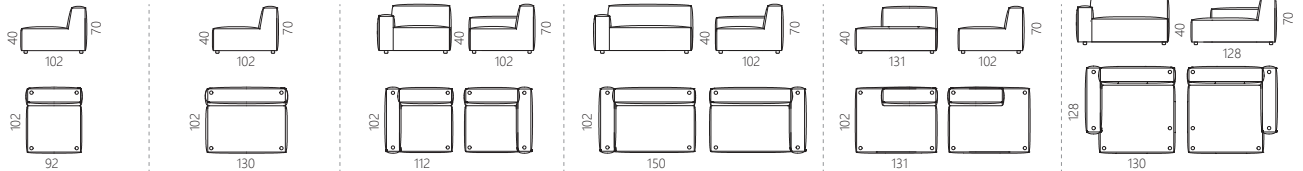

本体価格  
(税込)

	ID : 3009-10 no-arm	ID : 3009-20 2 seater/no-arm	ID : 3009-41 1-arm/LHF	ID : 3009-42 1-arm/RHF	ID : 3009-43 1-arm wide/LHF	ID : 3009-44 1-arm wide/RHF	ID : 3009-55 open end/LHF	ID : 3009-56 open end/RHF	ID : 3009-53 mega arm/LHF	ID : 3009-54 mega arm/RHF
range 1	¥125,000 (¥137,500)	¥157,000 (¥172,700)	¥155,000 (¥170,500)		¥185,000 (¥203,500)		¥159,000 (¥174,900)		¥206,000 (¥226,600)	
range 2	¥129,000 (¥141,900)	¥162,000 (¥178,200)	¥162,000 (¥178,200)		¥191,000 (¥210,100)		¥165,000 (¥181,500)		¥216,000 (¥237,600)	
range 3	¥141,000 (¥155,100)	¥173,000 (¥190,300)	在庫 ¥172,000 (¥189,200)		¥204,000 (¥224,400)		在庫 ¥172,000 (¥189,200)		¥231,000 (¥254,100)	
range 4	¥151,000 (¥166,100)	¥187,000 (¥205,700)	¥187,000 (¥205,700)		¥216,000 (¥237,600)		¥185,000 (¥203,500)		¥247,000 (¥271,700)	
leather 1	¥218,000 (¥239,800)	¥282,000 (¥310,200)	¥285,000 (¥313,500)		¥346,000 (¥380,600)		¥282,000 (¥310,200)		¥370,000 (¥407,000)	
leather 2	¥228,000 (¥250,800)	¥294,000 (¥323,400)	¥295,000 (¥324,500)		¥364,000 (¥400,400)		¥292,000 (¥321,200)		¥383,000 (¥421,300)	