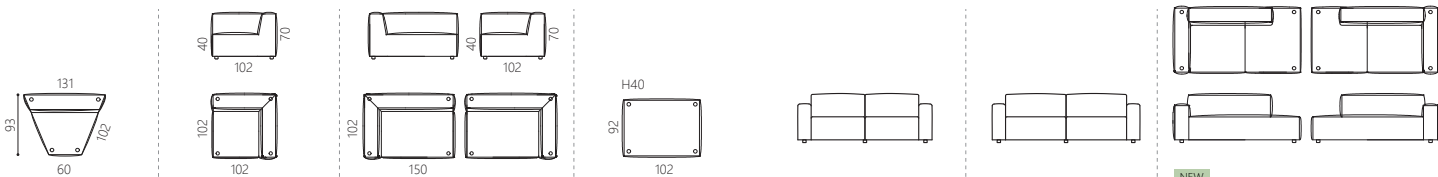

ID : 3009-59 wedge	ID : 3009-49 corner	ID : 3009-57 corner extended/LHF	ID : 3009-58 corner extended/RHF	ID : 3009-61 stool rectangular	ID : 3009-301 W202 D102 H70 SH40	ID : 3009-302 W222 D102 H70 SH40	ID : 3009-47 1-arm 190/LHF W190 D93 H70 SH40	ID : 3009-48 1-arm 190/RHF W190 D93 H70 SH40
range 1	¥140,000 (¥154,000)	¥157,000 (¥172,700)	¥190,000 (¥209,000)		¥83,000 (¥91,300)	¥245,000 (¥269,500)	¥273,000 (¥300,300)	¥225,000 (¥247,500)	
range 2	¥146,000 (¥160,600)	¥165,000 (¥181,500)	¥197,000 (¥216,700)		¥86,000 (¥94,600)	在庫 ¥252,000 (¥277,200)	¥285,000 (¥313,500)	¥234,000 (¥257,400)	
range 3	¥153,000 (¥168,300)	¥180,000 (¥198,000)	¥209,000 (¥229,900)		¥93,000 (¥102,300)	¥288,000 (¥316,800)	¥311,000 (¥342,100)	¥245,000 (¥269,500)	
range 4	¥165,000 (¥181,500)	¥193,000 (¥212,300)	¥222,000 (¥244,200)		¥100,000 (¥110,000)	¥307,000 (¥337,700)	¥330,000 (¥363,000)	¥260,000 (¥286,000)	
leather 1	¥277,000 (¥304,700)	¥280,000 (¥308,000)	¥355,000 (¥390,500)		¥152,000 (¥167,200)	¥510,000 (¥561,000)	¥530,000 (¥583,000)	¥405,000 (¥445,500)	
leather 2	¥287,000 (¥315,700)	¥290,000 (¥319,000)	¥365,000 (¥401,500)		¥159,000 (¥174,900)	¥525,000 (¥577,500)	¥560,000 (¥616,000)	¥415,000 (¥456,500)	

在庫色 :

westlake 07 harbour grey (range2)

NEW