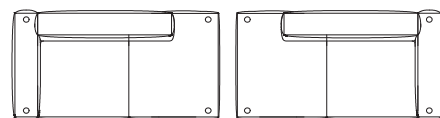

# Sketch

ふんわりした質感とブロック型のデザインが融合しているのが特徴です。  
ソファのラインに沿うように配置されたパイピングがスマートな外見に演出しています。  
※豊富なモジュールから選べるコーナーコンビネーションもあります。

▲ W200 / westlake 07 harbout grey (range 2)  
(在庫色)

▲ W220 / montana 3031 canyon (leather 2)  
(在庫色ではありません)

BAKER sofa 2.5 seater (W200)  
ID: 3009-301  
W202 D102 H70 SH40 cm

BAKER sofa 3 seater (W220)  
ID: 3009-302  
W222 D102 H70 SH40 cm

ID: 3009-47

ID: 3009-48

BAKER sofa 1-arm (W190)  
W190 D93 H70 SH40 cm