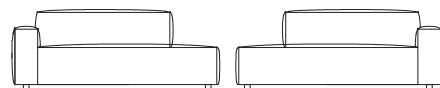

# Sketch

ふんわりした質感とブロック型のデザインが融合しているのが特徴です。  
ソファのラインに沿うように配置されたパイピングがスマートな外見に演出しています。  
※豊富なモジュールから選べるコーナーコンビネーションもあります。

▲ W200 / westlake 07 harbout grey (range 2)  
(在庫色)

▲ W220 / montana 3031 canyon (leather 2)  
(在庫色ではありません)

BAKER sofa 2.5 seater (W200)  
ID: 3009-301  
W202 D102 H70 SH40 cm

BAKER sofa 3 seater (W220)  
ID: 3009-302  
W222 D102 H70 SH40 cm

ID: 3009-47

ID: 3009-48

BAKER sofa 1-arm (W190)  
W190 D93 H70 SH40 cm