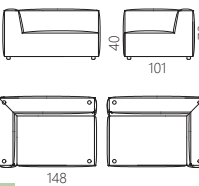

stock color :

lisa 0018 graphite
(range3)

lisa 0018 graphite
(range3)

ID : 3009-59F
wedge

ID : 3009-49F
corner

ID : 3009-57F 3009-58F
corner extended/LHF corner extended/RHF

ID : 3009-61F
stool rectangular

ID : 3009-301F
W200 D100 H73 SH40

ID : 3009-302F
W220 D100 H73 SH40

	ID : 3009-59F wedge	ID : 3009-49F corner	ID : 3009-57F 3009-58F corner extended/LHF corner extended/RHF	ID : 3009-61F stool rectangular	ID : 3009-301F W200 D100 H73 SH40	ID : 3009-302F W220 D100 H73 SH40
range 1	¥120,000 (¥132,000)	¥135,000 (¥148,500)	¥165,000 (¥181,500)	¥70,000 (¥77,000)	¥215,000 (¥236,500)	¥235,000 (¥258,500)
range 2	¥125,000 (¥137,500)	¥142,000 (¥156,200)	¥170,000 (¥187,000)	¥73,000 (¥80,300)	¥223,000 (¥245,300)	¥243,000 (¥267,300)
range 3	¥130,000 (¥143,000)	¥156,000 (¥171,600)	¥180,000 (¥198,000)	¥78,000 (¥85,800)	¥248,000 (¥272,800)	¥268,000 (¥294,800)
range 4	¥140,000 (¥154,000)	¥165,000 (¥181,500)	¥190,000 (¥209,000)	¥84,000 (¥92,400)	¥262,000 (¥288,200)	¥282,000 (¥310,200)
leather 1	¥230,000 (¥253,000)	¥230,000 (¥253,000)	¥290,000 (¥319,000)	¥125,000 (¥137,500)	¥430,000 (¥473,000)	¥450,000 (¥495,000)
leather 2	¥240,000 (¥264,000)	¥240,000 (¥264,000)	¥305,000 (¥335,500)	¥130,000 (¥143,000)	¥445,000 (¥489,500)	¥465,000 (¥511,500)