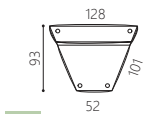

ID : 3009-59F
wedge