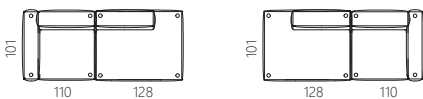

ID : 3009-302F
W220 D100 H73 SH40

	ID : 3009-59F wedge	ID : 3009-49F corner	ID : 3009-57F 3009-58F corner extended/LHF corner extended/RHF	ID : 3009-61F stool rectangular	ID : 3009-301F W200 D100 H73 SH40	ID : 3009-302F W220 D100 H73 SH40
range 1	¥120,000 (¥132,000)	¥135,000 (¥148,500)	¥165,000 (¥181,500)	¥70,000 (¥77,000)	¥215,000 (¥236,500)	¥235,000 (¥258,500)
range 2	¥125,000 (¥137,500)	¥142,000 (¥156,200)	¥170,000 (¥187,000)	¥73,000 (¥80,300)	¥223,000 (¥245,300)	¥243,000 (¥267,300)
range 3	¥130,000 (¥143,000)	¥156,000 (¥171,600)	¥180,000 (¥198,000)	¥78,000 (¥85,800)	¥248,000 (¥272,800)	¥268,000 (¥294,800)
range 4	¥140,000 (¥154,000)	¥165,000 (¥181,500)	¥190,000 (¥209,000)	¥84,000 (¥92,400)	¥262,000 (¥288,200)	¥282,000 (¥310,200)
leather 1	¥230,000 (¥253,000)	¥230,000 (¥253,000)	¥290,000 (¥319,000)	¥125,000 (¥137,500)	¥430,000 (¥473,000)	¥450,000 (¥495,000)
leather 2	¥240,000 (¥264,000)	¥240,000 (¥264,000)	¥305,000 (¥335,500)	¥130,000 (¥143,000)	¥445,000 (¥489,500)	¥465,000 (¥511,500)

stock color :

westlake 07 harbour grey
(range2)

BAKER

- Design by Wooden Stories

Sketch

豊富なモジュールから自在に組み合わせが可能なコンビネーションソファ。ふんわりした質感とブロック型のデザインが融合しているのが特徴です。ソファのラインを沿うように配置されたパイピングがスマートな外見に演出しています。片アームとアームレスを組み合わせると限られたスペースでも開放的に使えます。

▲ m41+20+49+56 / westlake 07 harbour grey (range2)
(在庫色ではありません)

1-arm + open end

module 41+56

W238 D101 H73 SH40 cm

module 42+55

stool

module 61

W101 D90 H40 cm