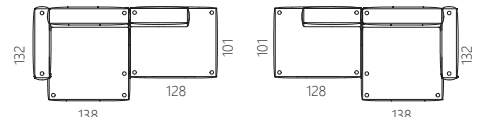

▲ m41+20+49+56 / westlake 07 harbour grey (range2)
(在庫色ではありません)

1-arm + open end

module 41+56

W238 D101 H73 SH40 cm

module 42+55

stool

module 61

W101 D90 H40 cm

mega arm + open end

module 53+56

W266 D101/132 H73 SH40 cm

module 54+55

	1-arm + open end	stool	mega arm + open end
range 1	¥ 273,000 (¥ 300,300)	¥ 70,000 (¥ 77,000)	¥ 316,000 (¥ 347,600)
range 2	¥ 283,000 (¥ 311,300)	¥ 73,000 (¥ 80,300)	¥ 326,000 (¥ 358,600)
range 3	¥ 299,000 (¥ 328,900)	¥ 78,000 (¥ 85,800)	¥ 350,000 (¥ 385,000)
range 4	¥ 320,000 (¥ 352,000)	¥ 84,000 (¥ 92,400)	¥ 370,000 (¥ 407,000)
leather 1	¥ 473,000 (¥ 520,300)	¥ 125,000 (¥ 137,500)	¥ 545,000 (¥ 599,500)
leather 2	¥ 493,000 (¥ 542,300)	¥ 130,000 (¥ 143,000)	¥ 565,000 (¥ 621,500)