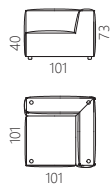

ID : 3009-49F
corner