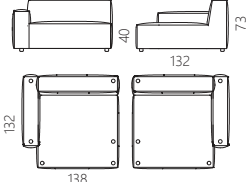

ID : 3009-20F
2 seater/no-arm

ID : 3009-41F 3009-42F
1-arm/LHF 1-arm/RHF

ID : 3009-43F 3009-44F
1-arm wide/LHF 1-arm wide/RHF

ID : 3009-55F 3009-56F
open end/LHF open end/RHF

ID : 3009-53F 3009-54F
mega arm/LHF mega arm/RHF

本体価格
(税込)

	ID : 3009-10F no-arm	ID : 3009-20F 2 seater/no-arm	ID : 3009-41F 3009-42F 1-arm/LHF 1-arm/RHF	ID : 3009-43F 3009-44F 1-arm wide/LHF 1-arm wide/RHF	ID : 3009-55F 3009-56F open end/LHF open end/RHF	ID : 3009-53F 3009-54F mega arm/LHF mega arm/RHF
range 1	¥108,000 (¥118,800)	¥135,000 (¥148,500)	¥135,000 (¥148,500)	¥160,000 (¥176,000)	¥138,000 (¥151,800)	¥178,000 (¥195,800)
range 2	¥112,000 (¥123,200)	¥140,000 (¥154,000)	¥140,000 (¥154,000)	¥165,000 (¥181,500)	¥143,000 (¥157,300)	¥183,000 (¥201,300)
range 3	¥120,000 (¥132,000)	¥150,000 (¥165,000)	¥149,000 (¥163,900)	¥175,000 (¥192,500)	¥150,000 (¥165,000)	¥200,000 (¥220,000)
range 4	¥130,000 (¥143,000)	¥162,000 (¥178,200)	¥160,000 (¥176,000)	¥185,000 (¥203,500)	¥160,000 (¥176,000)	¥210,000 (¥231,000)
leather 1	¥180,000 (¥198,000)	¥235,000 (¥258,500)	¥238,000 (¥261,800)	¥275,000 (¥302,500)	¥235,000 (¥258,500)	¥310,000 (¥341,000)
leather 2	¥190,000 (¥209,000)	¥245,000 (¥269,500)	¥248,000 (¥272,800)	¥300,000 (¥330,000)	¥245,000 (¥269,500)	¥320,000 (¥352,000)