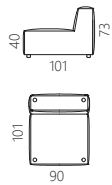

ID : 3009-10F
no-arm