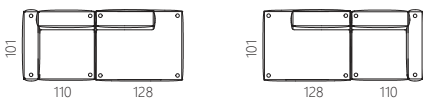

# Sketch

豊富なモジュールから自在に組み合わせが可能なコンビネーションソファ。ふんわりした質感とブロック型のデザインが融合しているのが特徴です。ソファのラインを沿うように配置されたパイピングがスマートな外見に演出しています。片アームとアームレスを組み合わせると限られたスペースでも開放的に使えます。

▲ m41+20+49+56 / westlake 07 harbour grey (range2)  
(在庫色ではありません)

## 1-arm + open end

module 41+56

W238 D101 H73 SH40 cm

module 42+55

## stool

module 61

W101 D90 H40 cm