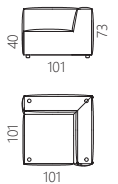

ID : 3009-49F
corner