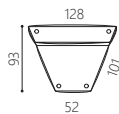

ID : 3009-59F
wedge