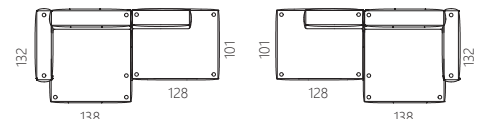

mega arm + open end

module 53+56

W266 D101/132 H73 SH40 cm

module 54+55

	1-arm + open end	stool	mega arm + open end
range 1	¥ 293,000 (¥ 322,300)	¥ 76,000 (¥ 83,600)	¥ 340,000 (¥ 374,000)
range 2	¥ 305,000 (¥ 335,500)	¥ 79,000 (¥ 86,900)	¥ 352,000 (¥ 387,200)
range 3	¥ 322,000 (¥ 354,200)	¥ 85,000 (¥ 93,500)	¥ 377,000 (¥ 414,700)
range 4	¥ 347,000 (¥ 381,700)	¥ 92,000 (¥ 101,200)	¥ 401,000 (¥ 441,100)
leather 1	¥ 518,000 (¥ 569,800)	¥ 138,000 (¥ 151,800)	¥ 598,000 (¥ 657,800)
leather 2	¥ 538,000 (¥ 591,800)	¥ 144,000 (¥ 158,000)	¥ 618,000 (¥ 679,800)

在庫色

lisa 0018 graphite (range3)

※ 本体価格 (税込価格)