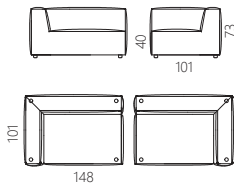

ID : 3009-57F 3009-58F
corner extended/LHF corner extended/RHF

	ID : 3009-59F wedge	ID : 3009-49F corner	ID : 3009-57F 3009-58F corner extended/LHF corner extended/RHF	ID : 3009-61F stool rectangular	ID : 3009-301F W200 D100 H73 SH40	ID : 3009-302F W220 D100 H73 SH40
range 1	¥130,000 (¥143,000)	¥145,000 (¥159,500)	¥175,000 (¥192,500)	¥76,000 (¥83,600)	¥230,000 (¥253,000)	¥255,000 (¥280,500)
range 2	¥136,000 (¥149,600)	¥152,000 (¥167,200)	¥182,000 (¥200,200)	¥79,000 (¥86,900)	在 ¥236,000 (¥259,600)	¥265,000 (¥291,500)
range 3	¥142,000 (¥156,200)	¥167,000 (¥183,700)	¥193,000 (¥212,300)	¥85,000 (¥93,500)	¥268,000 (¥294,800)	¥290,000 (¥319,000)
range 4	¥153,000 (¥168,300)	¥178,000 (¥195,800)	¥206,000 (¥226,600)	¥92,000 (¥101,200)	¥285,000 (¥313,500)	¥305,000 (¥335,500)
leather 1	¥254,000 (¥279,400)	¥255,000 (¥280,500)	¥320,000 (¥352,000)	¥138,000 (¥151,800)	¥465,000 (¥511,500)	¥490,000 (¥539,000)
leather 2	¥264,000 (¥290,400)	¥265,000 (¥291,500)	¥330,000 (¥363,000)	¥144,000 (¥158,400)	¥480,000 (¥528,000)	¥510,000 (¥561,000)

在庫色: