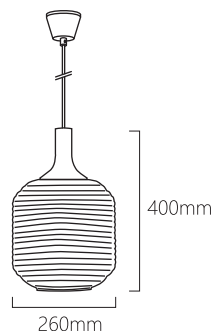

FRANDSEN

honey pendant

蜂の巣からヒントを得たランプ。レトロの中に和のテイストも感じられるオリエンタルなデザイン。ガラスの上部にダークな木のカーブがくることで北欧テイストも感じます。点灯するとアンバー色のガラスが美しく光り、空間を穏やかに演出します。

本体
価格 **¥34,000** (税込¥37,400)

color:amber

E26/40W glass shade, black fabric cord, rubber wood
design by Guillaume Delvigne