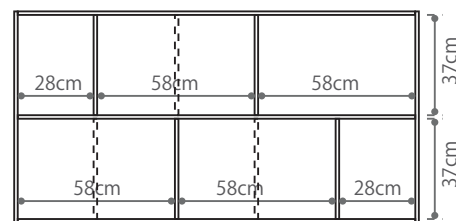

メタル 粉体塗装仕上げ(ブラック)

* 完成品

* 本製品には転倒防止部品が付属しています。そのままでも自立する製品ですが、付属部品を使って壁に固定することもできます。設置場所の状況に応じてお客様ご自身でお取り付け下さいませようお願い申し上げます。