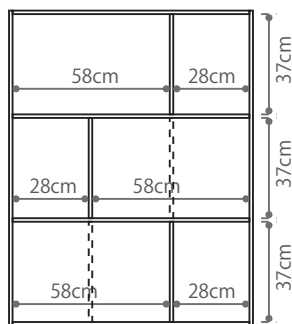

メタル 粉体塗装仕上げ(ブラック)

* 完成品

* 本製品には転倒防止部品が付属しています。そのままでも自立する製品ですが、付属部品を使って壁に固定することもできます。設置場所の状況に応じてお客様ご自身でお取り付け下さいませようお願い申し上げます。