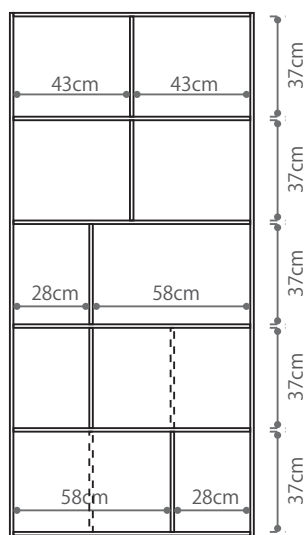

すっきりとシャープなライン、メタルフレームのフリーシェルフ。極限までシンプルなデザインに徹しているので本棚以外にもディスプレイシェルフにしたり様々な用途にお使いいただけます。