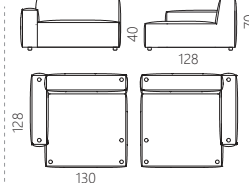

本体価格  
(税込)

ID : 3009-10F  
no-arm

ID : 3009-20F  
2 seater/no-arm

ID : 3009-41F 3009-42F  
1-arm/LHF 1-arm/RHF

ID : 3009-43F 3009-44F  
1-arm wide/LHF 1-arm wide/RHF

ID : 3009-55F 3009-56F  
open end/LHF open end/RHF