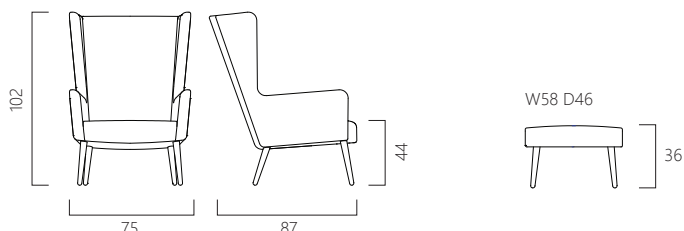

※部分組立(脚取付作業)

※在庫色以外は受注生産となります。(納期2-3ヶ月)