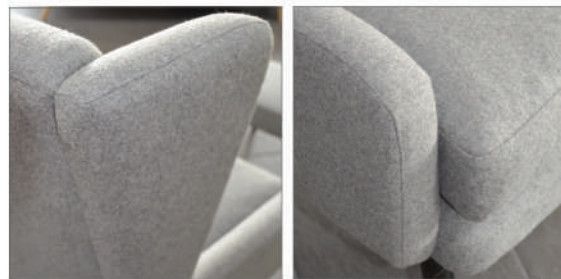

デンマークで今最もクールなライフスタイルショップとして知られる「Bolia.com」のインハウスデザイナーから独立し、二人組ユニット「ByKato」として活動する Tonny Glismand & Karl Rudiger氏がデザインを手がけています。ベーシックなデザインの中にさりげなく新しさを表現するのが得意で、ほどよく柔らかなラインが特徴です。

FRAME MDF・チリ産パイン無垢材・S/バネ・ウェービングテープ
FILLING フェザー・ボールファイバー・高密度ウレタンフォーム
(35kg/m³ コールドキュアフォーム / Spring Foam)
LEGS wood オーク無垢材 PU塗装 (light oak / black / walnut)
COVER 本体: FIX、座面: LOOSE

<<在庫色>> ※chair, stool共通

LEGS wood (black)
COVER judd 9522 galaxy (range3)