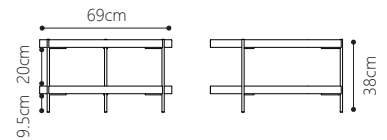

Sketch

天然木にメタルの脚を合わせたシャープなテーブル。天板のエッジは無垢材。極限までシンプルにしたデザインなので美しいディテールが光ります。

天板: (light oak/black) MDF+オーク無垢材+オーク突き板
(walnut) MDF+ウォールナット無垢材+ウォールナット突き板
脚: メタル粉体塗装
組立式

HUMLA

- Design by Morten Georgsen

HUMLA coffee table Ø69 H38 cm

本体価格 ¥ 62,000
(税込 ¥ 68,200)

本体価格 ¥ 73,000
(税込 ¥ 80,300)

HUMLA end table Ø44 H48 cm

本体価格 ¥ 49,000
(税込 ¥ 53,900)

本体価格 ¥ 59,000
(税込 ¥ 64,900)