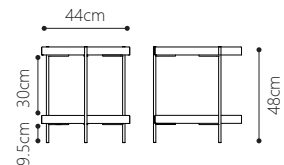

Sketch

天然木にメタルの脚を合わせたシャープなテーブル。天板のエッジは無垢材。極限までシンプルにしたデザインなので美しいディテールが光ります。

天板: (light oak/black) MDF+オーク無垢材+オーク突き板
(walnut) MDF+ウォールナット無垢材+ウォールナット突き板
脚: メタル粉体塗装
組立式

HUMLA

- Design by Morten Georgsen

HUMLA coffee table Ø69 H38 cm

本体価格 ¥ 62,000
(税込 ¥ 68,200)

本体価格 ¥ 73,000
(税込 ¥ 80,300)

HUMLA end table Ø44 H48 cm

本体価格 ¥ 49,000
(税込 ¥ 53,900)

本体価格 ¥ 59,000
(税込 ¥ 64,900)