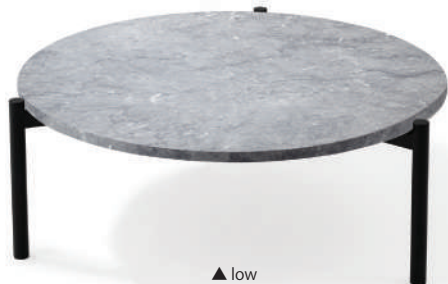

florence

メタルと大理石、異素材ミックスが楽しめるコーヒーテーブルです。3本脚で脚間も広々取れて、すっきりと軽やかにまとまります。脚の高さは2種類から選べます。2台を組み合わせて段違いのテーブルとしてもおすすめです。

▲ low

florence table low

Ø82.5(天板 Ø80) H30 cm

white/black/grey

本体価格 ¥64,000 (税込¥70,400)

paris spring

本体価格 ¥88,000 (税込¥96,800)

▲ low

florence table tall

Ø82.5(天板 Ø80) H38 cm

white/black/grey

本体価格 ¥66,000 (税込¥72,600)

paris spring

本体価格 ¥90,000 (税込¥99,000)

▲white marble

▲black marble

▲grey marble

▲paris spring marble

▲ tall

天板 (white/black/grey): 天然大理石・フィルム・ポリエステル樹脂コーティング

天板 (paris spring): 天然大理石

脚: メタル粉体塗装 (ブラック)