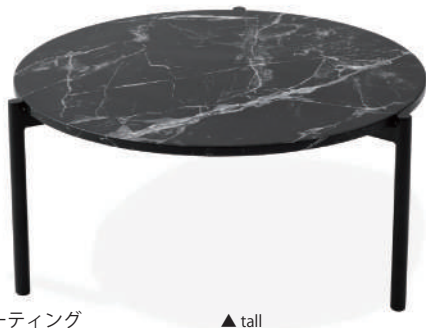

florence

メタルと大理石、異素材ミックスが楽しめるコーヒーテーブルです。3本脚で脚間も広々取れて、すっきりと軽やかにまとまります。脚の高さは2種類から選べます。2台を組み合わせて段違いのテーブルとしてもおすすめです。

▲ low

florence table low

Ø82.5(天板 Ø80) H30 cm

white/black/grey

本体価格 ¥64,000 (税込¥70,400)

paris spring

本体価格 ¥88,000 (税込¥96,800)

▲ low

florence table tall

Ø82.5(天板 Ø80) H38 cm

white/black/grey

本体価格 ¥66,000 (税込¥72,600)

paris spring

本体価格 ¥90,000 (税込¥99,000)

▲white marble

▲black marble

▲grey marble

▲paris spring marble

▲ tall

天板 (white/black/grey): 天然大理石・フィルム・ポリエステル樹脂コーティング

天板 (paris spring): 天然大理石

脚: メタル粉体塗装 (ブラック)