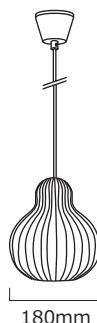

## snowbell pendant

美しいヒダが特徴的な陶器製ランプシェード。点灯するとシェードから透ける柔らかい明かりが空間に温かみを与えます。直径18cmと小ぶりなサイズなので、多灯吊りもおすすめです。

本体  
価格 **¥31,000** (税込¥34,100)

color:white

E17/25W porcelain shade, black fabric cord

design by Philip Bro