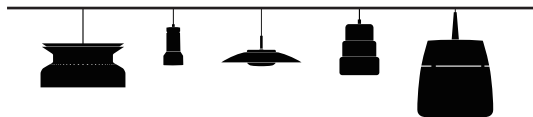

## snowbell pendant

美しいヒダが特徴的な陶器製ランプシェード。点灯するとシェードから透ける柔らかい明かりが空間に温かみを与えます。直径18cmと小ぶりなサイズなので、多灯吊りもおすすめです。

本体  
価格 **¥31,000** (税込¥34,100)

color:white

E17/25W porcelain shade, black fabric cord

design by Philip Bro