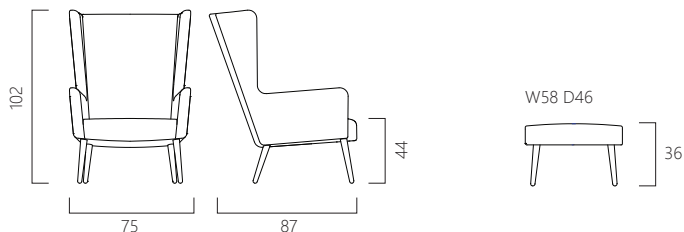

※部分組立(脚取付作業)

※在庫色以外は受注生産となります。(納期2-3ヶ月)