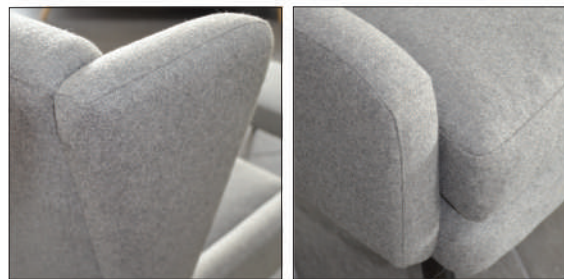

TOMCAT

- Design by ByKato

エレガントなラインのラウンジチェア&スツール。同素材の色違いを並べたり、ソファの対面に置いたり、レイアウトのアイデアも広がります。

Sketch

▲ black+montana 1048 coal (leather1)
(在庫色ではありません)

▲ light oak+montana 3031 canyon (leather1)
(在庫色ではありません)

▲ black+judd 9522 galaxy (range3)
(在庫色)

▲ black+diego 013 steel (range2)
(在庫色ではありません)

	TOMCAT chair ID: 2005-10F	TOMCAT stool ID: 2005-60F
※ 本体価格 (税込)		
range 1	¥ 121,000 (¥ 133,100)	¥ 39,000 (¥ 42,900)
range 2	¥ 126,000 (¥ 138,600)	¥ 42,000 (¥ 46,200)
range 3	¥ 135,000 (¥ 148,500)	¥ 43,000 (¥ 47,300)
range 4	¥ 143,000 (¥ 157,300)	¥ 45,000 (¥ 49,500)
leather 1	¥ 230,000 (¥ 253,000)	¥ 56,000 (¥ 61,600)
leather 2	¥ 242,000 (¥ 266,200)	¥ 58,000 (¥ 63,800)

柔らかい印象を与える美しいカーブのディテール。

デンマークで今最もクールなライフスタイルショップとして知られる「Bolia.com」のインハウスデザイナーから独立し、二人組ユニット「ByKato」として活動する Tonny Glismand & Karl Rudiger氏がデザインを手がけています。ベーシックなデザインの中にさりげなく新しさを表現するのが得意で、ほどよく柔らかなラインが特徴です。

FRAME MDF・チリ産パイン無垢材・S/バネ・ウェービングテープ
 FILLING フェザー・ボールファイバー・高密度ウレタンフォーム
 (35kg/m³ コールドキュアフォーム / Spring Foam)
 LEGS wood オーク無垢材 PU塗装 (light oak / black / walnut)
 COVER 本体: FIX、座面: LOOSE