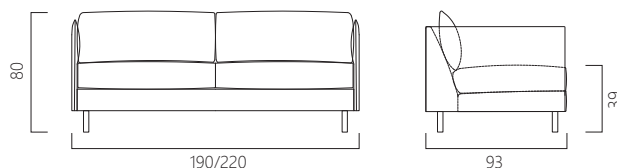

WEEKEND

- Design by Wooden Stories

Sketch

あらゆる空間に馴染むシンプルで構成されたソファ。アームを薄くすることで広い座面を確保しました。レザーパイピングをお選び頂くとファブリックとのコントラストが映えるアイキャッチポイントに。

座面のベースには35kg/m³ Mediumタイプのフォーム、トップにはSoftタイプのフォームと複層にすることでしっかりとした座り心地且つ表面は当たりを柔らかくしています。

▲ light oak+salut 1613 indigo / piping: montana 3031 canyon (range3)
(在庫色) W190
special offer ¥215,000 (¥236,500)

▶ light oak+westlake 07 harbour grey
/ piping: montana 3031 canyon (range2)
(在庫色ではありません) W190

WEEKEND sofa 2.5 seater

ID: 3010-25F

W190 D93 H80 SH39 cm

※サイドクッション2個付属

WEEKEND sofa 3 seater

ID: 3010-30F

W220 D93 H80 SH39 cm

※サイドクッション2個付属

※ 税込価格
(本体価格)

	WEEKEND sofa 2.5 seater	WEEKEND sofa 3 seater
range 1	¥ 215,000 (¥ 236,500)	¥ 230,000 (¥ 253,000)
range 2	¥ 225,000 (¥ 247,500)	¥ 243,000 (¥ 267,300)
range 3	¥ 246,000 (¥ 270,600)	¥ 262,000 (¥ 288,200)
range 4	¥ 268,000 (¥ 294,800)	¥ 284,000 (¥ 312,400)
leather 1	¥ 430,000 (¥ 473,000)	¥ 474,000 (¥ 521,400)
leather 2	¥ 440,000 (¥ 484,000)	¥ 485,000 (¥ 533,500)

※パイピングは fabric (本体同色) 又は leather montana から指定可能

FRAME MDF・パイン無垢材・ブナ無垢材・S/バネ・ウェービングテープ
プライウッド (アーム)
FILLING フェザー・ボールファイバー・
高密度ウレタンフォーム (35kg/m³, コールドキュアフォーム / Spring Foam)
LEGS wood オーク無垢材 PU塗装 (light oak / black / walnut)
COVER FIX

<<在庫色>>

2.5seater (W190)

wood (light oak)

本体: salut 1613 indigo (range3)

パイピング: montana 3031 canyon (leather)

※部分組立(脚取付作業)

※在庫色以外は受注生産となります。(納期2-3ヶ月)