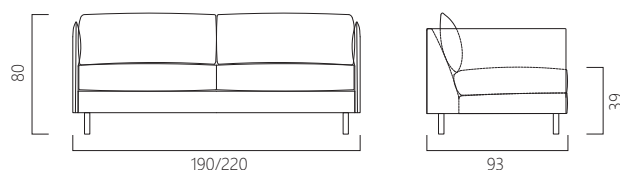

WEEKEND

- Design by Wooden Stories

Sketch

あらゆる空間に馴染むシンプルで構成されたソファ。アームを薄くすることで広い座面を確保しました。レザーパイピングをお選び頂くとファブリックとのコントラストが映えるアイキャッチポイントに。

座面のベースには35kg/m³ Mediumタイプのフォーム、トップにはSoftタイプのフォームと複層にすることでしっかりとした座り心地且つ表面は当たりを柔らかくしています。

▲ light oak+salut 1613 indigo / piping: montana 3031 canyon (range3)
(在庫色) W190

▶ light oak+westlake 07 harbour grey
/ piping: montana 3031 canyon (range2)
(在庫色ではありません) W190

WEEKEND sofa 2.5 seater

ID: 3010-25F

W190 D93 H80 SH39 cm

※サイドクッション2個付属

WEEKEND sofa 3 seater

ID: 3010-30F

W220 D93 H80 SH39 cm

※サイドクッション2個付属

※ 税込価格
(本体価格)

	WEEKEND sofa 2.5 seater	WEEKEND sofa 3 seater
range 1	¥ 188,000 (¥ 206,800)	¥ 205,000 (¥ 225,500)
range 2	¥ 198,000 (¥ 217,800)	¥ 215,000 (¥ 236,500)
range 3	¥ 216,000 (¥ 237,600)	¥ 230,000 (¥ 253,000)
range 4	¥ 240,000 (¥ 264,000)	¥ 255,000 (¥ 280,500)
leather 1	¥ 375,000 (¥ 412,500)	¥ 420,000 (¥ 462,000)
leather 2	¥ 385,000 (¥ 423,500)	¥ 430,000 (¥ 473,000)

※パイピングは fabric (本体同色) 又は leather montana から指定可能

FRAME MDF・パイン無垢材・ブナ無垢材・S/バネ・ウェービングテープ
プライウッド (アーム)
FILLING フェザー・ボールファイバー・
高密度ウレタンフォーム (35kg/m³, コールドキアフォーム / Spring Foam)
LEGS wood オーク無垢材 PU塗装 (light oak / black / walnut)
COVER FIX

<<在庫色>>

2.5seater (W190)

wood (light oak)

本体: salut 1613 indigo (range3)

パイピング: montana 3031 canyon (leather)

※部分組立(脚取付作業)

※在庫色以外は受注生産となります。(納期2-3ヶ月)