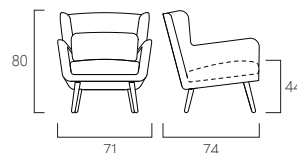

※本体とクッションのRangeが異なる場合、クッションは本体側のRange価格に込となり、どのRangeからもお選びいただけます。
※部分組立(脚取付作業)
※在庫色以外は受注生産となります。(納期2-3ヶ月)