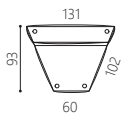

ID : 3009-59F
wedge