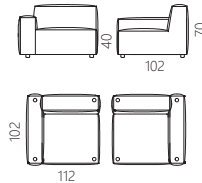

▲ module: 41F+56F / lisa 0018 graphite **在庫色**
W243 D102 H70 SH40 cm (range3) ¥322,000
(税込 ¥354,200)

ID : 3009-10F
no-arm

ID : 3009-20F
2 seater/no-arm

ID : 3009-41F 3009-42F
1-arm/LHF 1-arm/RHF

ID : 3009-43F 3009-44F
1-arm wide/LHF 1-arm wide/RHF