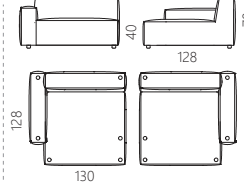

▲ module: 41F+56F / lisa 0018 graphite **在庫色**
W243 D102 H70 SH40 cm (range3) ¥322,000
(税込 ¥354,200)

ID : 3009-10F
no-arm

ID : 3009-20F
2 seater/no-arm

ID : 3009-41F 3009-42F
1-arm/LHF 1-arm/RHF

ID : 3009-43F 3009-44F
1-arm wide/LHF 1-arm wide/RHF

ID : 3009-55F 3009-56F
open end/LHF open end/RHF

ID : 3009-53F 3009-54F
mega arm/LHF mega arm/RHF

本体価格
(税込)

	ID : 3009-10F no-arm	ID : 3009-20F 2 seater/no-arm	ID : 3009-41F 3009-42F 1-arm/LHF 1-arm/RHF	ID : 3009-43F 3009-44F 1-arm wide/LHF 1-arm wide/RHF	ID : 3009-55F 3009-56F open end/LHF open end/RHF	ID : 3009-53F 3009-54F mega arm/LHF mega arm/RHF
range 1	¥116,000 (¥127,600)	¥145,000 (¥159,500)	¥145,000 (¥159,500)	¥172,000 (¥189,200)	¥148,000 (¥162,800)	¥192,000 (¥211,200)
range 2	¥120,000 (¥132,000)	¥150,000 (¥165,000)	¥151,000 (¥166,100)	¥178,000 (¥195,800)	¥154,000 (¥169,400)	¥198,000 (¥217,800)
range 3	¥130,000 (¥143,000)	¥160,000 (¥176,000)	在 ¥160,000 (¥176,000)	¥189,000 (¥207,900)	在 ¥162,000 (¥178,200)	¥215,000 (¥236,500)
range 4	¥140,000 (¥154,000)	¥174,000 (¥191,400)	¥174,000 (¥191,400)	¥200,000 (¥220,000)	¥173,000 (¥190,300)	¥228,000 (¥250,800)
leather 1	¥198,000 (¥217,800)	¥258,000 (¥283,800)	¥260,000 (¥286,000)	¥314,000 (¥345,400)	¥258,000 (¥283,800)	¥340,000 (¥374,000)
leather 2	¥208,000 (¥228,800)	¥268,000 (¥294,800)	¥270,000 (¥297,000)	¥330,000 (¥363,000)	¥268,000 (¥294,800)	¥350,000 (¥385,000)