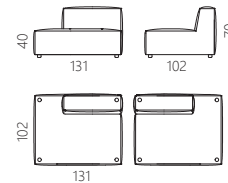

▲ module: 41F+56F / lisa 0018 graphite **在庫色**
W243 D102 H70 SH40 cm (range3) ¥322,000
(税込 ¥354,200)

ID : 3009-10F
no-arm

ID : 3009-20F
2 seater/no-arm

ID : 3009-41F 3009-42F
1-arm/LHF 1-arm/RHF

ID : 3009-43F 3009-44F
1-arm wide/LHF 1-arm wide/RHF

ID : 3009-55F 3009-56F
open end/LHF open end/RHF

ID : 3009-53F 3009-54F
mega arm/LHF mega arm/RHF

本体価格
(税込)

	ID : 3009-10F no-arm	ID : 3009-20F 2 seater/no-arm	ID : 3009-41F 3009-42F 1-arm/LHF 1-arm/RHF	ID : 3009-43F 3009-44F 1-arm wide/LHF 1-arm wide/RHF	ID : 3009-55F 3009-56F open end/LHF open end/RHF	ID : 3009-53F 3009-54F mega arm/LHF mega arm/RHF
range 1	¥116,000 (¥127,600)	¥145,000 (¥159,500)	¥145,000 (¥159,500)	¥172,000 (¥189,200)	¥148,000 (¥162,800)	¥192,000 (¥211,200)
range 2	¥120,000 (¥132,000)	¥150,000 (¥165,000)	¥151,000 (¥166,100)	¥178,000 (¥195,800)	¥154,000 (¥169,400)	¥198,000 (¥217,800)
range 3	¥130,000 (¥143,000)	¥160,000 (¥176,000)	在 ¥160,000 (¥176,000)	¥189,000 (¥207,900)	在 ¥162,000 (¥178,200)	¥215,000 (¥236,500)
range 4	¥140,000 (¥154,000)	¥174,000 (¥191,400)	¥174,000 (¥191,400)	¥200,000 (¥220,000)	¥173,000 (¥190,300)	¥228,000 (¥250,800)
leather 1	¥198,000 (¥217,800)	¥258,000 (¥283,800)	¥260,000 (¥286,000)	¥314,000 (¥345,400)	¥258,000 (¥283,800)	¥340,000 (¥374,000)
leather 2	¥208,000 (¥228,800)	¥268,000 (¥294,800)	¥270,000 (¥297,000)	¥330,000 (¥363,000)	¥268,000 (¥294,800)	¥350,000 (¥385,000)