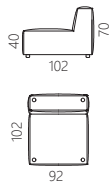

ID : 3009-10F
no-arm