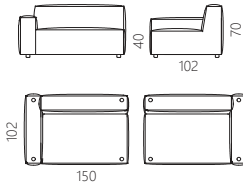

▲ module: 41F+56F / lisa 0018 graphite **在庫色**
W243 D102 H70 SH40 cm (range3) ¥322,000
(税込 ¥354,200)

ID : 3009-10F
no-arm

ID : 3009-20F
2 seater/no-arm

ID : 3009-41F 3009-42F
1-arm/LHF 1-arm/RHF

ID : 3009-43F 3009-44F
1-arm wide/LHF 1-arm wide/RHF