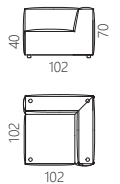

ID : 3009-49F
corner