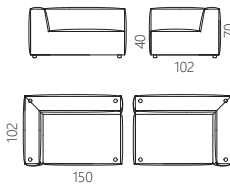

ID : 3009-57F 3009-58F
corner extended/LHF corner extended/RHF

	ID : 3009-59F wedge	ID : 3009-49F corner	ID : 3009-57F 3009-58F corner extended/LHF corner extended/RHF	ID : 3009-61F stool rectangular	ID : 3009-301F W202 D102 H70 SH40	ID : 3009-302F W222 D102 H70 SH40
range 1	¥130,000 (¥143,000)	¥145,000 (¥159,500)	¥175,000 (¥192,500)	¥76,000 (¥83,600)	¥230,000 (¥253,000)	¥255,000 (¥280,500)
range 2	¥136,000 (¥149,600)	¥152,000 (¥167,200)	¥182,000 (¥200,200)	¥79,000 (¥86,900)	在 ¥236,000 (¥259,600)	¥265,000 (¥291,500)
range 3	¥142,000 (¥156,200)	¥167,000 (¥183,700)	¥193,000 (¥212,300)	¥85,000 (¥93,500)	¥268,000 (¥294,800)	¥290,000 (¥319,000)
range 4	¥153,000 (¥168,300)	¥178,000 (¥195,800)	¥206,000 (¥226,600)	¥92,000 (¥101,200)	¥285,000 (¥313,500)	¥305,000 (¥335,500)
leather 1	¥254,000 (¥279,400)	¥255,000 (¥280,500)	¥320,000 (¥352,000)	¥138,000 (¥151,800)	¥465,000 (¥511,500)	¥490,000 (¥539,000)
leather 2	¥264,000 (¥290,400)	¥265,000 (¥291,500)	¥330,000 (¥363,000)	¥144,000 (¥158,400)	¥480,000 (¥528,000)	¥510,000 (¥561,000)

在庫色: