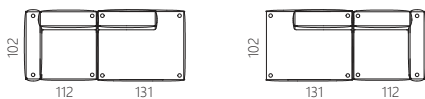

BAKER

- Design by Wooden Stories

Sketch

豊富なモジュールから自在に組み合わせが可能なコンビネーションソファ。ふんわりした質感とブロック型のデザインが融合しているのが特徴です。ソファのラインに沿うように配置されたパイピングがスマートな外見に演出しています。片アームとアームレスを組み合わせると限られたスペースでも開放的に使えます。

▲ m41+20+49+56 / westlake 07 harbour grey (range2)
(在庫色ではありません)

1-arm + open end

module 41+56

W243 D102 H70 SH40 cm

module 42+55

stool

module 61

W102 D92 H40 cm

mega arm + open end

module 53+56

W261 D102/128 H70 SH40 cm

module 54+55

	1-arm + open end	stool	mega arm + open end
range 1	¥ 293,000 (¥ 322,300)	¥ 76,000 (¥ 83,600)	¥ 340,000 (¥ 374,000)
range 2	¥ 305,000 (¥ 335,500)	¥ 79,000 (¥ 86,900)	¥ 352,000 (¥ 387,200)
range 3	¥ 322,000 (¥ 354,200)	¥ 85,000 (¥ 93,500)	¥ 377,000 (¥ 414,700)
range 4	¥ 347,000 (¥ 381,700)	¥ 92,000 (¥ 101,200)	¥ 401,000 (¥ 441,100)
leather 1	¥ 518,000 (¥ 569,800)	¥ 138,000 (¥ 151,800)	¥ 598,000 (¥ 657,800)
leather 2	¥ 538,000 (¥ 591,800)	¥ 144,000 (¥ 158,000)	¥ 618,000 (¥ 679,800)