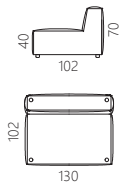

▲ module: 41F+56F / lisa 0018 graphite **在庫色**
W243 D102 H70 SH40 cm (range3) ¥322,000
(税込 ¥354,200)

ID : 3009-10F
no-arm

ID : 3009-20F
2 seater/no-arm

ID : 3009-41F 3009-42F
1-arm/LHF 1-arm/RHF

ID : 3009-43F 3009-44F
1-arm wide/LHF 1-arm wide/RHF