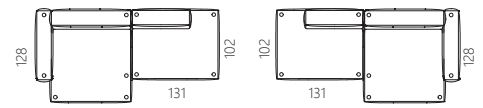

1-arm + open end

module 41+56

W243 D102 H70 SH40 cm

module 42+55

stool

module 61

W102 D92 H40 cm

mega arm + open end

module 53+56

W261 D102/128 H70 SH40 cm

module 54+55

	1-arm + open end	stool	mega arm + open end
range 1	¥ 293,000 (¥ 322,300)	¥ 76,000 (¥ 83,600)	¥ 340,000 (¥ 374,000)
range 2	¥ 305,000 (¥ 335,500)	¥ 79,000 (¥ 86,900)	¥ 352,000 (¥ 387,200)
range 3	¥ 322,000 (¥ 354,200)	¥ 85,000 (¥ 93,500)	¥ 377,000 (¥ 414,700)
range 4	¥ 347,000 (¥ 381,700)	¥ 92,000 (¥ 101,200)	¥ 401,000 (¥ 441,100)
leather 1	¥ 518,000 (¥ 569,800)	¥ 138,000 (¥ 151,800)	¥ 598,000 (¥ 657,800)
leather 2	¥ 538,000 (¥ 591,800)	¥ 144,000 (¥ 158,000)	¥ 618,000 (¥ 679,800)